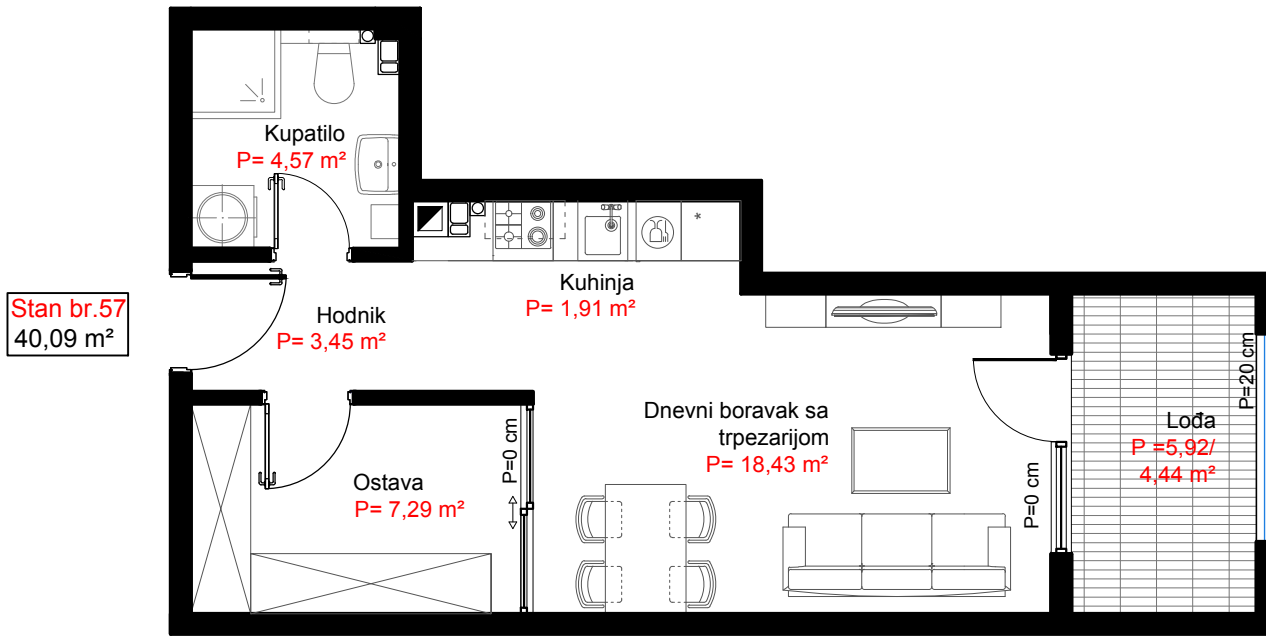

Lamela "C7"

Stan broj: 57

III sprat

STAN BR. 57			
RB.	Naziv prostorije	obloga	m <sup>2</sup>
1	Hodnik	ker. pločice	3.45
2	Kupatilo	ker. pločice	4.57
3	Kuhinja	ker. pločice	1.91
4	Dn. Boravak+ trp.	parket	18.43
5	Ostava	parket	7.29
6	Lođa (5,92 m <sup>2</sup> x 0,75)	ker. pločice	4.44
UKUPNO			40.09