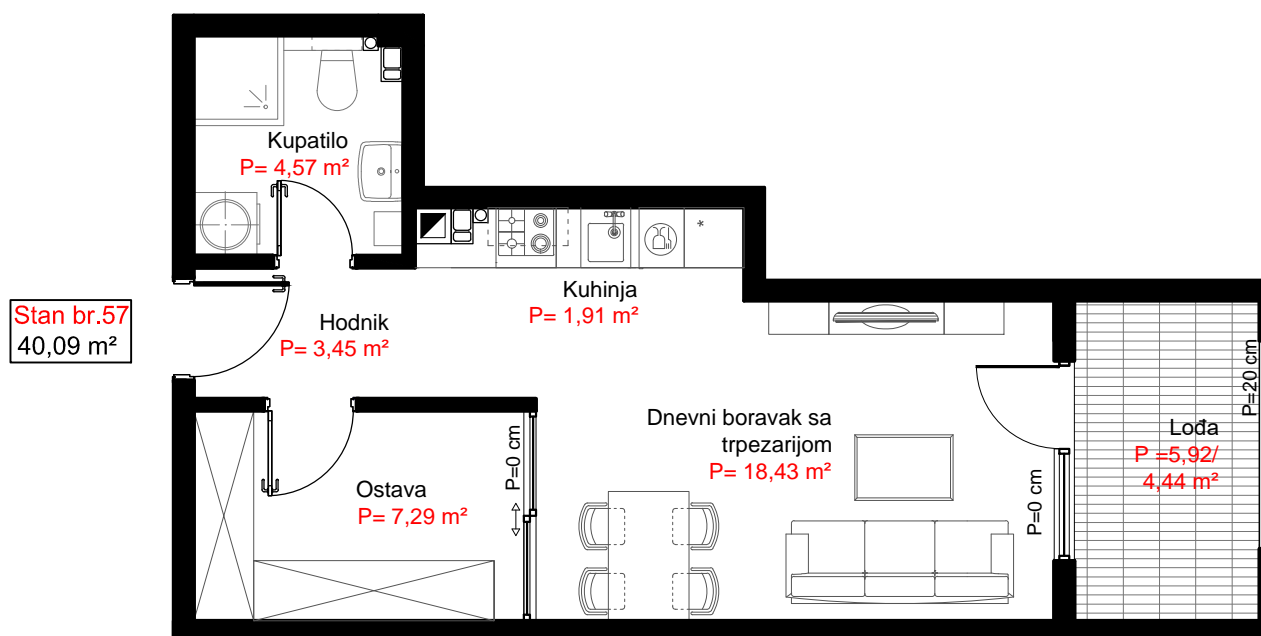

Lamela "C7"

Stan broj: 57

VIII sprat

STAN BR. 57			
RB.	Naziv prostorije	obloga	m ²
1	Hodnik	ker. pločice	3.45
2	Kupatilo	ker. pločice	4.57
3	Kuhinja	ker. pločice	1.91
4	Dn. Boravak+ trp.	parket	18.43
5	Ostava	parket	7.29
6	Lođa (5,92 m ² x 0,75)	ker. pločice	4.44
UKUPNO			40.09